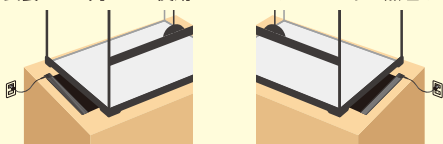

レプタイルヒートM
発熱部熱分布画像

特許取得の PTC 塗料
を含浸焼成した特殊フ
ァイバーと均熱アルミ
の採用で、バツグンの
耐久性と暖房効率の向
上を実現しました。

PTC ファイバー写真

- 簡単! コンセントに差すだけ!
- コードの向きが気にならないリバーシブルタイプ
表裏どちら向きにも使用できるので、コンセントに無理なく接続できます。

- トラッキング防止プラグ使用
- 異常電流遮断機能(電流ヒューズ)採用