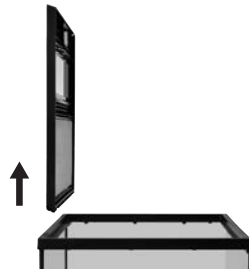

グラステラリウム ドレイン トップカバー交換方法

- カバーロック手前を押すとロックを解除します。

.....
.....
.....
.....
.....
.....
.....
.....
.....

[はずし方]
トップカバーを垂直になるまで開き、まっすぐ上に持ち上げる。

.....
.....
.....
.....
.....
.....
.....
.....
.....

[取り付け方]
トップカバーを垂直にしてまっすぐ差し込む。